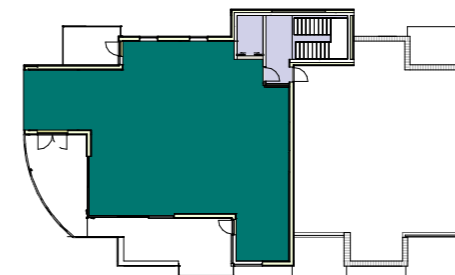

Leilighet 601
Antall rom: 4
Etasje: 6
BRA: 166,1 m²
P-areal: 162,0 m²

Illustrasjoner for leilighetsposisjoner

Perspektiv mot syd-vest

Perspektiv mot nord-øst

Plan 6. etasje