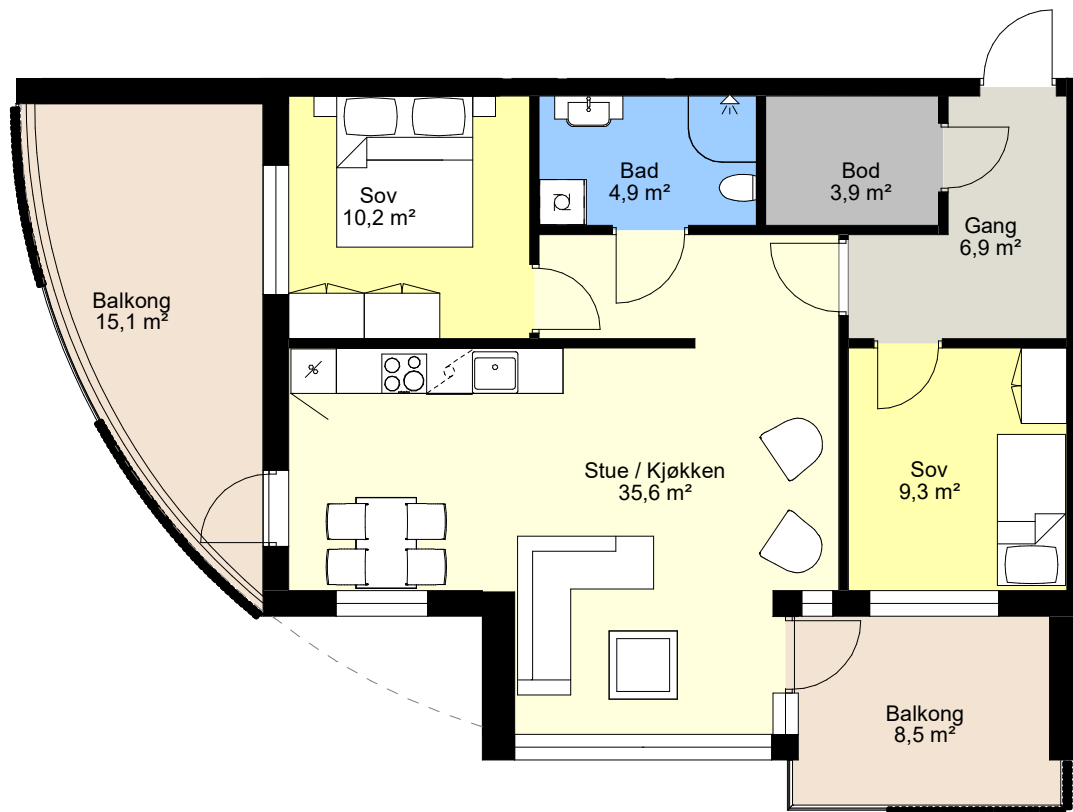

Leilighet 304, 403, 503

Antall rom: 3

Etasje: 3, 4, 5

BRA: 73,5 m<sup>2</sup>

P-areal: 69,6 m<sup>2</sup>

### Illustrasjoner for leilighetsposisjoner

Perspektiv mot syd-vest

Perspektiv mot nord-øst

Plan 3, 4 og 5 etasje