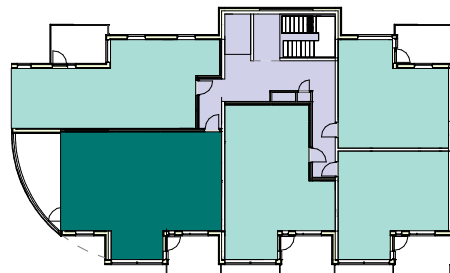

Leilighet 304, 403, 503

Antall rom: 3

Etasje: 3, 4, 5

BRA: 73,5 m<sup>2</sup>

P-areal: 69,6 m<sup>2</sup>

### Illustrasjoner for leilighetsposisjoner

Perspektiv mot syd-vest

Perspektiv mot nord-øst

Plan 3, 4 og 5 etasje