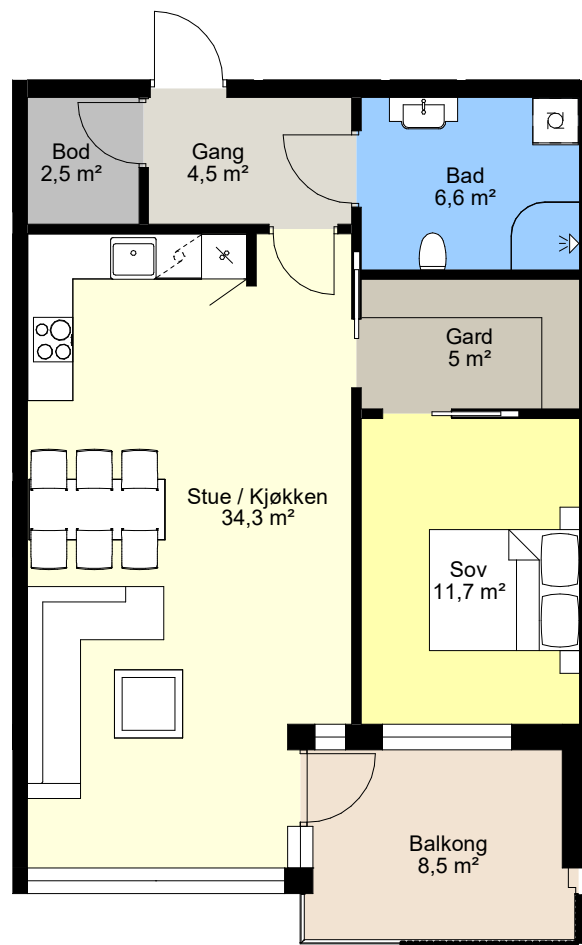

Leilighet 402, 502
Antall rom: 2
Etasje: 4,5
BRA: 66,7 m²
P-areal: 64,2 m²

Illustrasjoner for leilighetsposisjoner

Perspektiv mot syd-vest

Perspektiv mot nord-øst

Plan 4 og 5 etasje