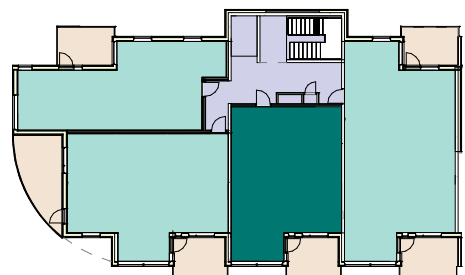

Leilighet 402, 502
Antall rom: 2
Etasje: 4,5
BRA: 66,7 m²
P-areal: 64,2 m²

Illustrasjoner for leilighetsposisjoner

Perspektiv mot syd-vest

Perspektiv mot nord-øst

Plan 4 og 5 etasje