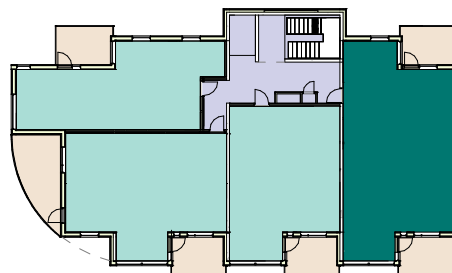

Leilighet 401, 501
Antall rom: 3
Etasje: 4, 5
BRA: 89,7 m²
P-areal: 86,6 m²

Illustrasjoner for leilighetsposisjoner

Perspektiv mot syd-vest

Perspektiv mot nord-øst

Plan 4 og 5 etasje