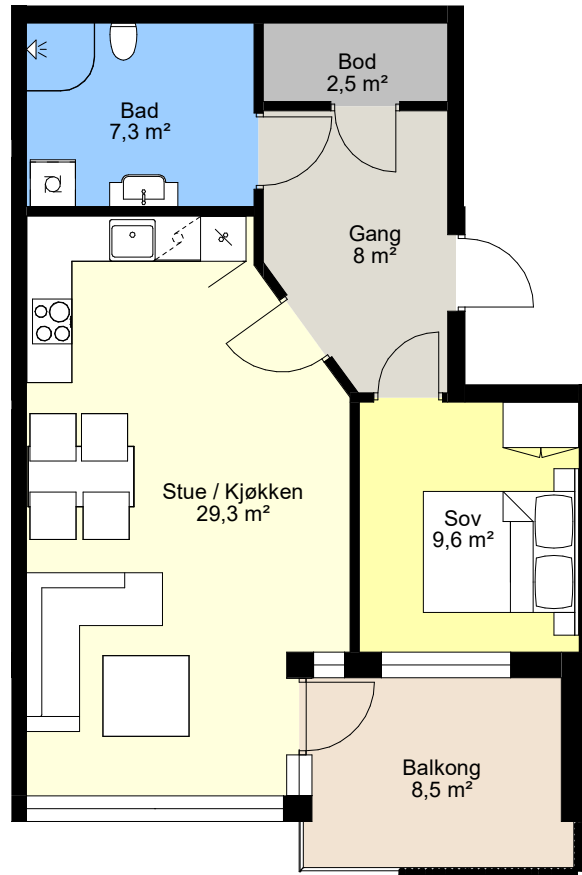

Leilighet 203,303
Antall rom: 2
Etasje: 2,3
BRA: 58,1 m²
P-areal: 55,6 m²

Illustrasjoner for leilighetsposisjoner

Perspektiv mot syd-vest

Perspektiv mot nord-øst

Plan 2 og 3 etasje