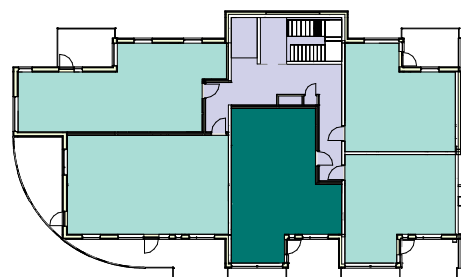

Leilighet 203,303
Antall rom: 2
Etasje: 2,3
BRA: 58,1 m²
P-areal: 55,6 m²

Illustrasjoner for leilighetsposisjoner

Perspektiv mot syd-vest

Perspektiv mot nord-øst

Plan 2 og 3 etasje