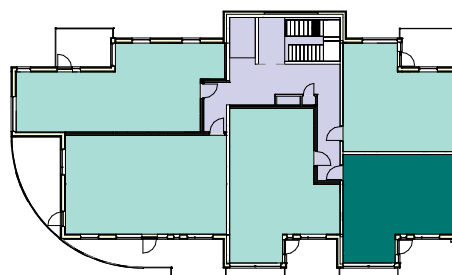

Leilighet 202, 302

Antall rom: 2

Etasje: 2, 3

BRA: 43,7 m²

P-areal: 40,7 m²

Illustrasjoner for leilighetsposisjoner

Perspektiv mot syd-vest

Perspektiv mot nord-øst

Plan 2 og 3 etasje