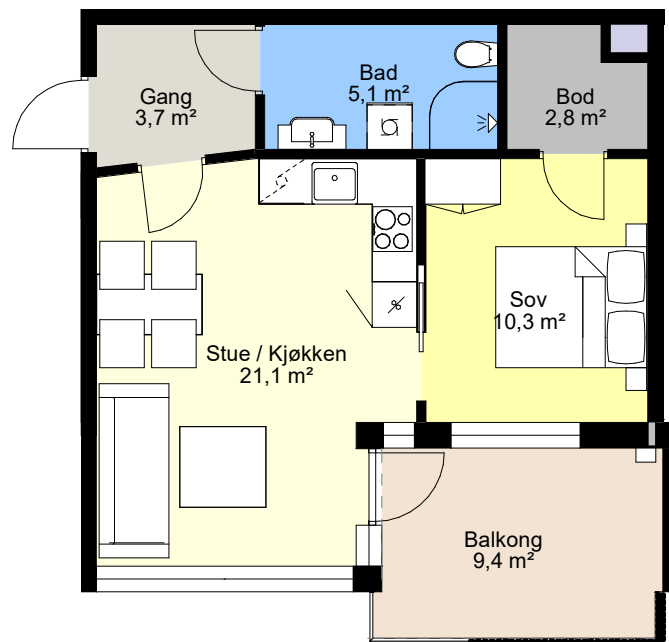

Leilighet 202, 302

Antall rom: 2

Etasje: 2, 3

BRA: 43,7 m²

P-areal: 40,7 m²

Illustrasjoner for leilighetsposisjoner

Perspektiv mot syd-vest

Perspektiv mot nord-øst

Plan 2 og 3 etasje