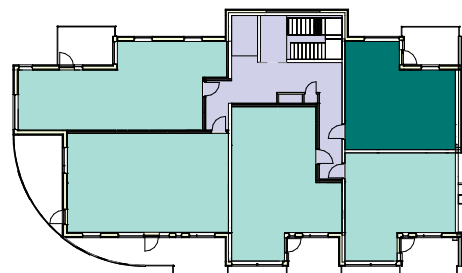

Leilighet 201, 301
Antall rom: 2
Etasje: 2, 3
BRA: 43,7 m²
P-areal: 40,7 m²

Illustrasjoner for leilighetsposisjoner

Perspektiv mot syd-vest

Perspektiv mot nord-øst

Plan 2 og 3 etasje