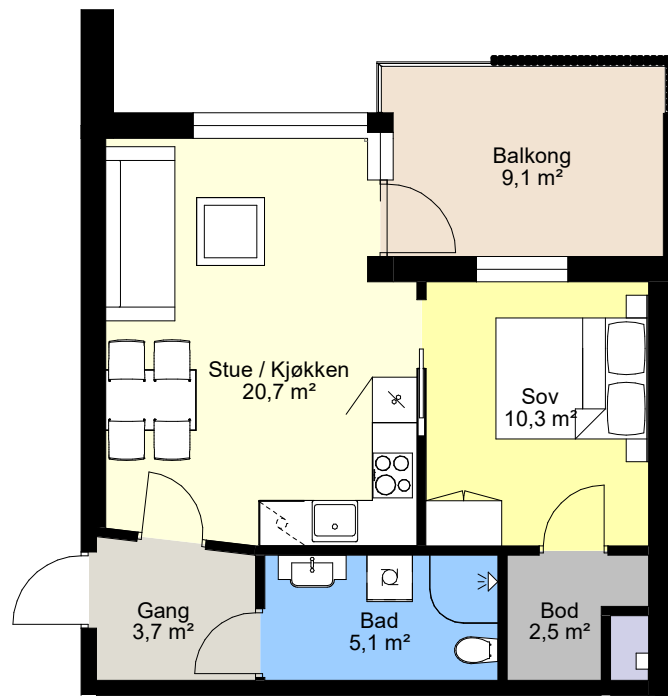

Leilighet 201, 301
Antall rom: 2
Etasje: 2, 3
BRA: 43,7 m²
P-areal: 40,7 m²

Illustrasjoner for leilighetsposisjoner

Perspektiv mot syd-vest

Perspektiv mot nord-øst

Plan 2 og 3 etasje