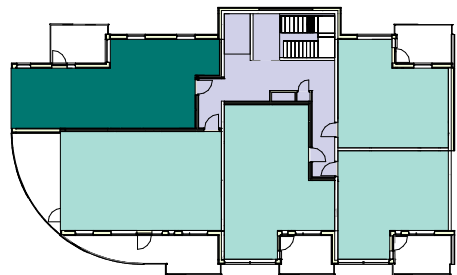

Leilighet 205, 305, 404, 504  
Antall rom: 3  
Etasje: 2, 3, 4, 5  
BRA: 61,1 m<sup>2</sup>  
P-areal: 57,7 m<sup>2</sup>

### Illustrasjoner for leilighetsposisjoner

Perspektiv mot syd-vest

Perspektiv mot nord-øst

Plan 2 - 5 etasje