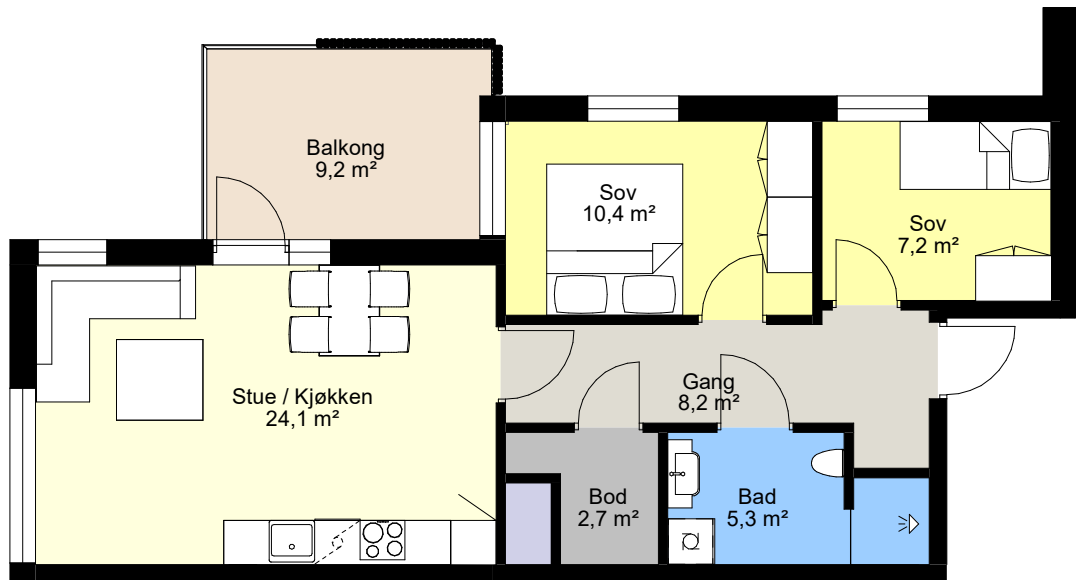

Leilighet 205, 305, 404, 504  
Antall rom: 3  
Etasje: 2, 3, 4, 5  
BRA: 61,1 m<sup>2</sup>  
P-areal: 57,7 m<sup>2</sup>

### Illustrasjoner for leilighetsposisjoner

Perspektiv mot syd-vest

Perspektiv mot nord-øst

Plan 2 - 5 etasje